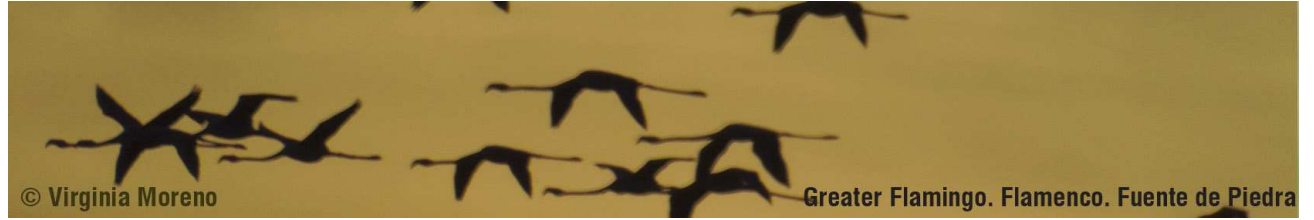

2018

enero

© Álvaro Peral

Eurasian Nuthatch / Trepador azul. Ronda

LUNES	MARTES	MIÉRCOLES	JUEVES	VIERNES	SÁBADO	DOMINGO
01	02	03	04	05	06	07
08	09	10	11	12	13	14
15	16	17	18	19	20	21
22	23	24	25	26	27	28
29	30	31	01	02	03	04
05	06	NOTAS				

2018

febrero

Ferruginous duck / Porrón pardo. Navaseca, La Mancha.

© Álvaro Peral

LUNES	MARTES	MIÉRCOLES	JUEVES	VIERNES	SÁBADO	DOMINGO
29	30	31	01	02	03	04
05	06	07	08	09	10	11
12	13	14	15	16	17	18
19	20	21	22	23	24	25
26	27	28	01	02	03	04
05	06	Notas:				

2018

marzo

LUNES	MARTES	MIÉRCOLES	JUEVES	VIERNES	SÁBADO	DOMINGO
26	27	28	01	02	03	04
05	06	07	08	09	10	11
12	13	14	15	16	17	18
19	20	21	22	23	24	25
26	27	28	29	30	31	01
02	03	Notas:				

2018

abril

Temminck's Lark / Alondra sahariana. Tagdilt, Morocco.

© Álvaro Peral

LUNES	MARTES	MIÉRCOLES	JUEVES	VIERNES	SÁBADO	DOMINGO
26	27	28	29	30	31	01
02	03	04	05	06	07	08
09	10	11	12	13	14	15
16	17	18	19	20	21	22
23	24	25	26	27	28	29
30	01	Notas:				

2018

mayo

Trumpeter Finch / Camachuelo trompetero. Cago de Gata